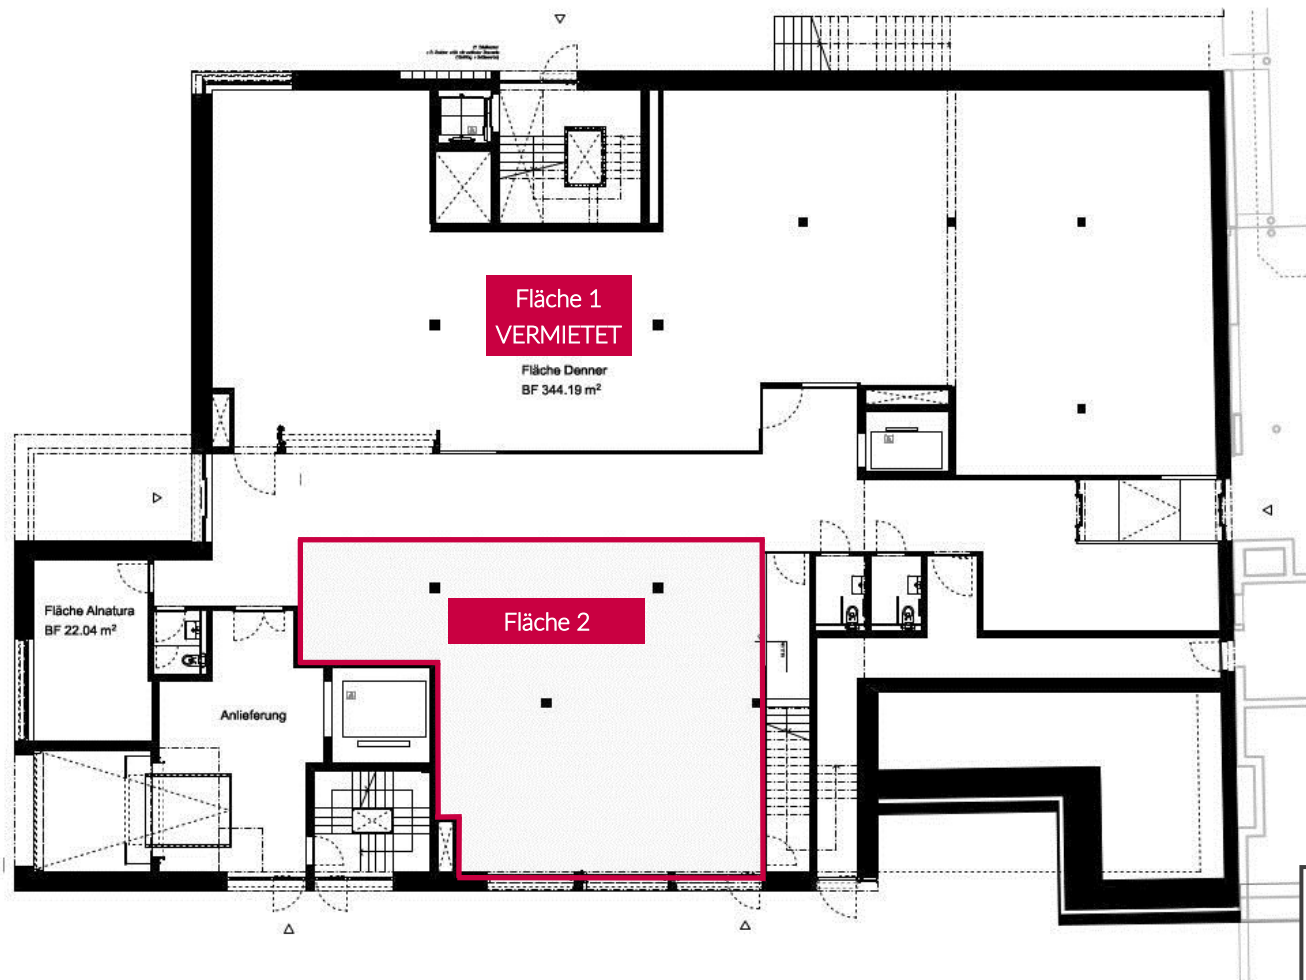

Retailflächen Markthalle Meilen

Unterer Dorfplatz	Erdgeschoss 1
Fläche 1	vermietet
Fläche 2	130.0 m ²

Lagerflächen Markthalle Meilen